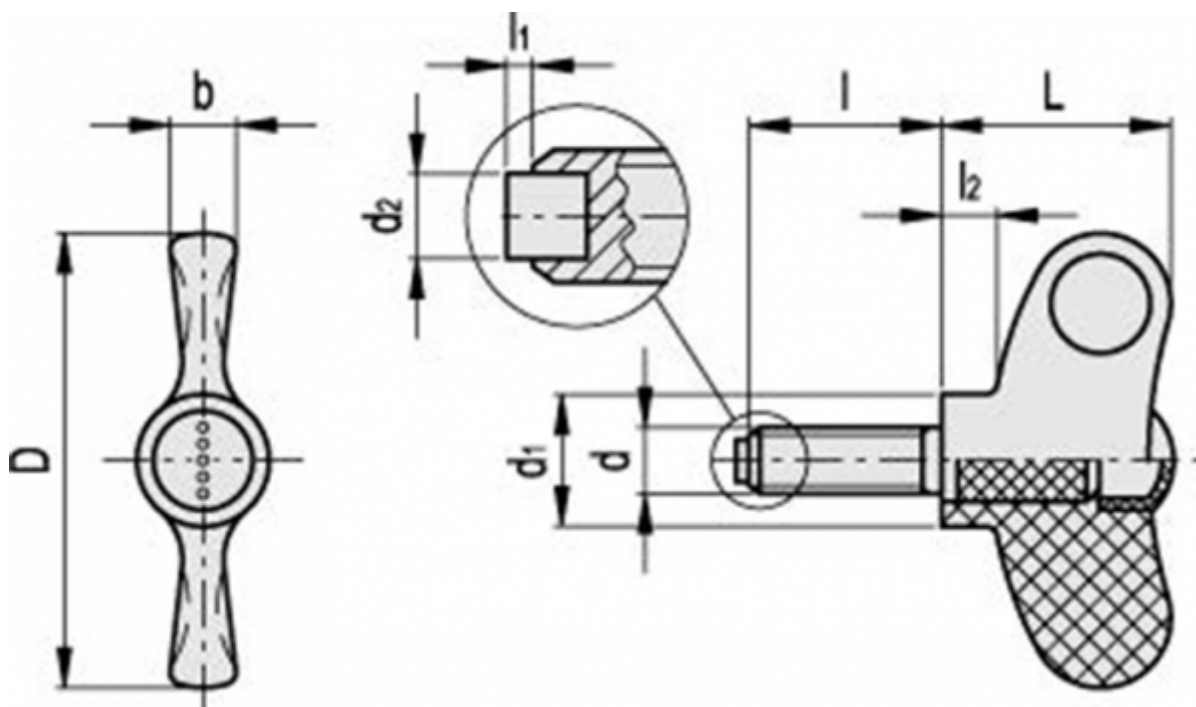

Varenummer: 23022245564

Beskrivelse: E+G Vingskrue EWN.48-SST-p-M6x20-PO-C4

## Mål

$b = 7$

$D = 48$

$d = 6$

$d_1 = 13.5$

$l = 20$

$l_1 = 1.5$

$l_2 = 5.5$